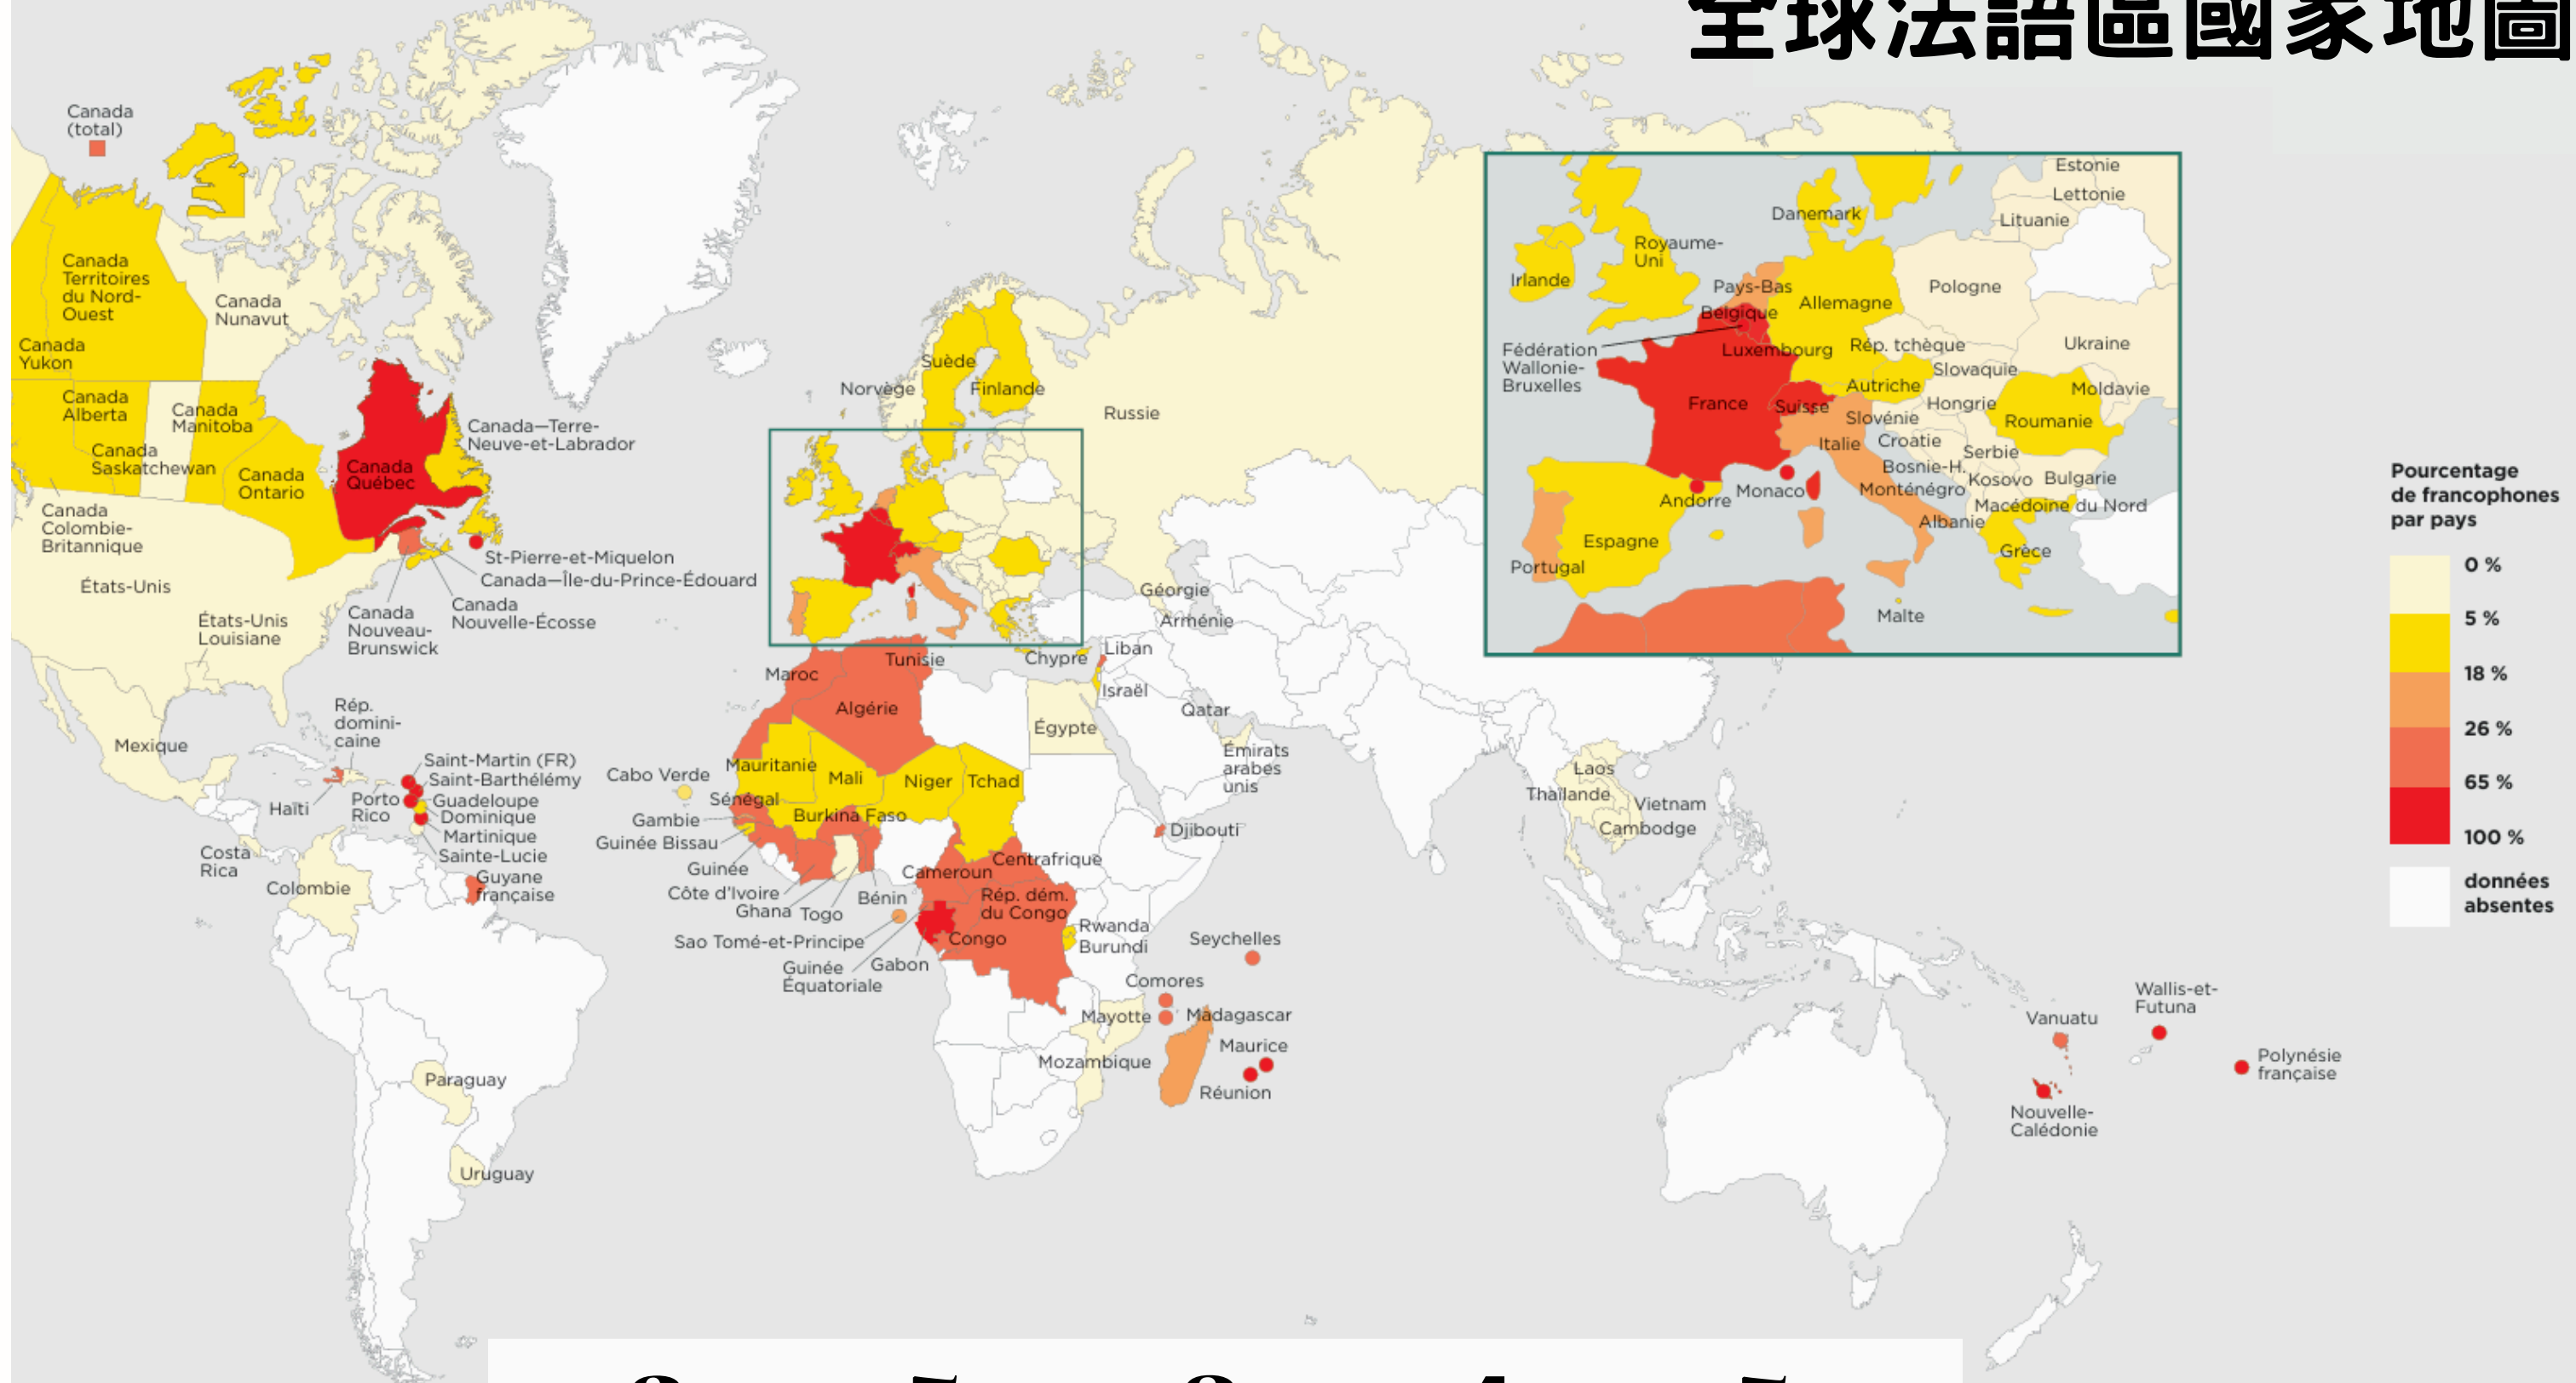

Impossible n'est pas français

輔仁大學法國語文學系

加入輔大法文系 為自己開拓不一樣的國際觀與未來

全球法語區國家地圖

3	5	2	4	5
全球法語人口 3.21億	全球 第5大語言	歐盟第2 官方語言	第4大網路 使用語言	5千萬 法語學習者

法語通行世界五大洲

法國優勢產業領先全球

文學
電影